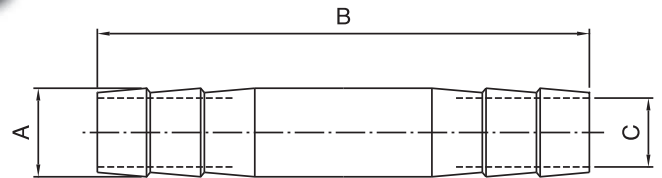

Schlauchverbinder Barb connector

Werkstoff: 1.4301 / Material: AISI 304

⌚ = Verbinder mit Steg

Artikelnummer Articel Code	Bezeichnung Designation	Maß A in mm	Maß B in mm	Maß C in mm
1-14-1-0025	Schlauchverbinder ID 1,7 mm / AD 3,2 mm	3,2	35	1,7
1-14-1-0012	⌚ Schlauchverbinder ID 3,0 mm / AD 4,5 mm	4,5	36	3,0
1-14-1-0027	Schlauchverbinder ID 3,0 mm / AD 5,0 mm	5,0	44	3,0
1-14-1-0003	⌚ Schlauchverbinder ID 4,0 mm / AD 5,5 mm	5,5	50	4,0
1-14-1-0029	Schlauchverbinder ID 4,0 mm / AD 6,0 mm	6,0	50	4,0
1-14-1-0001	Schlauchverbinder ID 5,0 mm / AD 7,0 mm	7,0	50	5,0
1-14-1-0021	⌚ Schlauchverbinder ID 5,0 mm / AD 7,2 mm	7,2	50	5,0
1-14-1-0072	Schlauchverbinder ID 5,0 mm / AD 7,2 mm	7,2	50	5,0
1-14-1-0018	Schlauchverbinder ID 6,0 mm / AD 8,0 mm	8,0	50	6,0
1-14-1-0030	Schlauchverbinder ID 6,8 mm / AD 7,8 mm	7,8	50	6,8
1-14-1-0002	Schlauchverbinder ID 7,0 mm / AD 9,0 mm	9,0	50	7,0
1-14-1-0028	Schlauchverbinder ID 8,0 mm / AD 10,0 mm	10,0	60	8,0
1-14-1-0007	Schlauchverbinder ID 8,4 mm / AD 10,3 mm	10,3	60	8,4
1-14-1-9811	Schlauchverbinder ID 9,8 mm / AD 11,3 mm	11,3	60	9,8
1-14-1-0035	Schlauchverbinder ID 10,0 mm / AD 12,0 mm	12,0	60	10,0
1-14-1-0013	Schlauchverbinder ID 11,0 mm / AD 13,0 mm	13,0	80	11,0
1-14-1-1517	Schlauchverbinder ID 15,0 mm / AD 17,0 mm	17,0	80	15,0

Zoll-Verbinder / Inch-connector:

Werkstoff: 1.4301 / Material: AISI 304

Artikelnummer Articel Code	Bezeichnung Designation	Maß A in mm	Maß B in mm	Maß C in mm
1-14-1-0026	⌚ Schlauchverbinder für 1/4" Schlauch	7,2	40	5,1
1-14-1-0023	⌚ Schlauchverbinder für 3/8" Schlauch	9,8	40	7,1