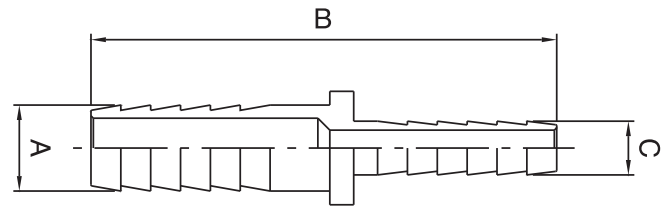

Reduzierverbinder Adapting connector

Werkstoff: 1.4301 / Material: AISI 304

Artikelnummer Articel Code	Bezeichnung Designation	Ø große Seite Maß A in mm	Länge Maß B in mm	Ø kleine Seite Maß C in mm
1-14-1-0008	Reduzierverbinder AD 7,2 mm x AD 3,2 mm	5,0 / 7,2	40	1,7 / 3,2
1-14-1-6734	Reduzierverbinder AD 7,2 mm x AD 3,6 mm	5,0 / 7,2	40	2,5 / 3,6
1-14-1-0032	Reduzierverbinder AD 9,0 mm x AD 4,7 mm	7,0 / 9,0	50	2,8 / 4,7
1-14-1-0006	Reduzierverbinder AD 5,5 mm x AD 4,5 mm	4,0 / 5,5	40	3,0 / 4,5
1-14-1-0010	Reduzierverbinder AD 6,6 mm x AD 4,5 mm	4,5 / 6,6	40	3,0 / 4,5
1-14-1-0019	Reduzierverbinder AD 7,2 mm x AD 4,5 mm	5,0 / 7,2	40	3,0 / 4,5
1-14-1-0004	Reduzierverbinder AD 6,5 mm x AD 5,5 mm	5,0 / 6,5	40	4,0 / 5,5
1-14-1-0005	Reduzierverbinder AD 8,5 mm x AD 5,5 mm	7,0 / 8,5	40	4,0 / 5,5
1-14-1-0038	Reduzierverbinder AD 10,0 mm x AD 5,7 mm	8,0 / 10,0	45	4,0 / 5,7
1-14-1-0009	Reduzierverbinder AD 10,2 mm x AD 7,1 mm	8,0 / 10,2	57	4,8 / 7,1
1-14-1-0016	Reduzierverbinder AD 9,0 mm x AD 6,6 mm	6,0 / 9,0	40	5,0 / 6,6
1-14-1-1438	Reduzierverbinder AD 10,0 mm x AD 7,2 mm	7,4 / 10,0	40	5,1 / 7,2
1-14-1-0014	Reduzierverbinder AD 8,4 mm x AD 7,2 mm	6,6 / 8,4	50	5,5 / 7,2
1-14-1-0015	Reduzierverbinder AD 10,2 mm x AD 8,4 mm	8,6 / 10,2	50	6,7 / 8,4
1-14-1-0022	Reduzierverbinder AD 12,4 mm x AD 10,0 mm	8,0 / 12,4	50	8,0 / 10,0
1-14-1-0020	Reduzierverbinder AD 13,0 mm x AD 10,2 mm	8,0 / 13,0	63	8,0 / 10,2
1-14-1-0034	Reduzierverbinder AD 15,2 mm x AD 10,2 mm	8,0 / 15,2	63	8,0 / 10,2

Kurze Version / short version:

Artikelnummer Articel Code	Bezeichnung Designation	Ø große Seite Maß A in mm	Länge Maß B in mm	Ø kleine Seite Maß C in mm
1-14-1-1010	Reduzierverbinder kurz AD 6,6 mm x AD 4,5 mm	4,5 / 6,6	30	3,0 / 4,5
1-14-1-1019	Reduzierverbinder kurz AD 7,2 mm x AD 4,5 mm	5,0 / 7,2	30	3,0 / 4,5
1-14-1-1009	Reduzierverbinder kurz AD 10,2 mm x AD 7,1 mm	8,0 / 10,2	28	4,8 / 7,1
1-14-1-1038	Reduzierverbinder kurz AD 10,0 mm x AD 7,2 mm	7,4 / 10,0	28	5,1 / 7,2
1-14-1-1015	Reduzierverbinder kurz AD 10,2 mm x AD 8,4 mm	8,6 / 10,2	28	6,7 / 8,4
1-14-1-1022	Reduzierverbinder kurz AD 12,4 mm x AD 10,0 mm	10,0 / 12,4	28	8,0 / 10,0
1-14-1-1020	Reduzierverbinder kurz AD 13,0 mm x AD 10,2 mm	10,0 / 13,0	30	8,0 / 10,2
1-14-1-1034	Reduzierverbinder kurz AD 15,2 mm x AD 10,2 mm	12,0 / 15,2	30	8,0 / 10,2