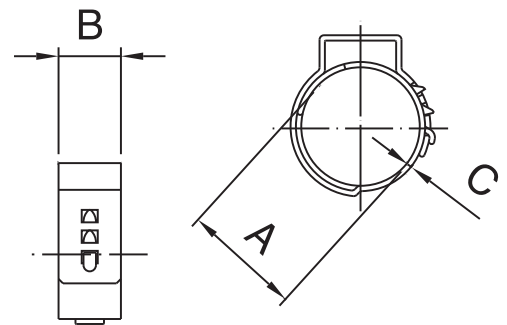

Schlauchklemme Clamp

Werkstoff: 1.4301 / 1.4310 / Material: AISI 304 / 301

Artikelnummer Articel Code	Artikelnummer original Oetiker original article code	Bezeichnung Designation	Maß A in mm	Maß B in mm	Maß C in mm	Klemmbereich in mm clamp range
1-23-1-5070	1-43-1-5070	Schlauchklemme Ø 7,0 mm / 5	7,0	5	0,5	5,7 - 7,0
1-23-1-5080	1-43-1-5080	Schlauchklemme Ø 8,0 mm / 5	8,0	5	0,5	6,8 - 8,0
1-23-1-5087	1-43-1-5087	Schlauchklemme Ø 8,7 mm / 5	8,7	5	0,5	7,0 - 8,7
1-23-1-5090	1-43-1-5090	Schlauchklemme Ø 9,0 mm / 5	9,0	5	0,5	7,3 - 9,0
1-23-1-5095	1-43-1-5095	Schlauchklemme Ø 9,5 mm / 5	9,5	5	0,5	7,8 - 9,5
1-23-1-5100	1-43-1-5100	Schlauchklemme Ø 10,0 mm / 5	10,0	5	0,5	8,3 - 10,0
1-23-1-5105	1-43-1-5105	Schlauchklemme Ø 10,5 mm / 5	10,5	5	0,5	8,8 - 10,5
1-23-1-5109	1-43-1-5109	Schlauchklemme Ø 10,9 mm / 5	10,9	5	0,5	9,2 - 10,9
1-23-1-5113	1-43-1-5113	Schlauchklemme Ø 11,3 mm / 5	11,3	5	0,5	9,6 - 11,3
1-23-1-5118	1-43-1-5118	Schlauchklemme Ø 11,8 mm / 5	11,8	5	0,5	10,1 - 11,8
1-23-1-7119	1-43-1-7119	Schlauchklemme Ø 11,9 mm / 7	11,9	7	0,6	9,4 - 11,9
1-23-1-7123	1-43-1-7123	Schlauchklemme Ø 12,3 mm / 7	12,3	7	0,6	9,8 - 12,3
1-23-1-7128	1-43-1-7128	Schlauchklemme Ø 12,8 mm / 7	12,8	7	0,6	10,3 - 12,8
1-23-1-7133	1-43-1-7133	Schlauchklemme Ø 13,3 mm / 7	13,3	7	0,6	10,8 - 13,3
1-23-1-7138	1-43-1-7138	Schlauchklemme Ø 13,8 mm / 7	13,8	7	0,6	11,3 - 13,8
1-23-1-7140	1-43-1-7140	Schlauchklemme Ø 14,0 mm / 7	14,0	7	0,6	11,5 - 14,0
1-23-1-7142	1-43-1-7142	Schlauchklemme Ø 14,2 mm / 7	14,2	7	0,6	11,7 - 14,2
1-23-1-7145	1-43-1-7145	Schlauchklemme Ø 14,5 mm / 7	14,5	7	0,6	12,0 - 14,5
1-23-1-7148	1-43-1-7148	Schlauchklemme Ø 14,8 mm / 7	14,8	7	0,6	12,3 - 14,8
1-23-1-7153	1-43-1-7153	Schlauchklemme Ø 15,3 mm / 7	15,3	7	0,6	12,8 - 15,3
1-23-1-7157	1-43-1-7157	Schlauchklemme Ø 15,7 mm / 7	15,7	7	0,6	13,2 - 15,7
1-23-1-7160	1-43-1-7160	Schlauchklemme Ø 16,0 mm / 7	16,0	7	0,6	13,5 - 16,0
1-23-1-7162	1-43-1-7162	Schlauchklemme Ø 16,2 mm / 7	16,2	7	0,6	13,7 - 16,2
1-23-1-7166	1-43-1-7166	Schlauchklemme Ø 16,6 mm / 7	16,6	7	0,6	14,1 - 16,6
1-23-1-7168	1-43-1-7168	Schlauchklemme Ø 16,8 mm / 7	16,8	7	0,6	14,3 - 16,8
1-23-1-7170	1-43-1-7170	Schlauchklemme Ø 17 mm / 7	17,0	7	0,6	14,5 - 17,0
1-23-1-7175	1-43-1-7175	Schlauchklemme Ø 17,5 mm / 7	17,5	7	0,6	15,0 - 17,5
1-23-1-7178	1-43-1-7178	Schlauchklemme Ø 17,8 mm / 7	17,8	7	0,6	14,6 - 17,8
1-23-1-7180	1-43-1-7180	Schlauchklemme Ø 18,0 mm / 7	18,0	7	0,6	14,8 - 18,0
1-23-1-7185	1-43-1-7185	Schlauchklemme Ø 18,5 mm / 7	18,5	7	0,6	15,3 - 18,5
1-23-1-7192	1-43-1-7192	Schlauchklemme Ø 19,2 mm / 7	19,2	7	0,6	16,0 - 19,2
1-23-1-7198	1-43-1-7198	Schlauchklemme Ø 19,8 mm / 7	19,8	7	0,6	16,6 - 19,8
1-23-1-7210	1-43-1-7210	Schlauchklemme Ø 21,0 mm / 7	21,0	7	0,6	17,8 - 21,0